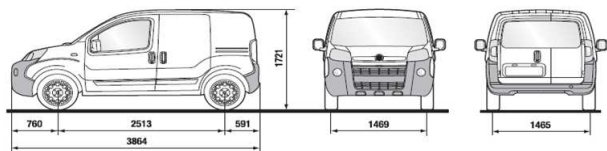

Legenda: ■ standardna oprema, □ dodatna oprema, — nemoguća opcija

* Cene su informativne i obračunavaju se po srednjem kursu NBS.

DIMENZIJE VOZILA	
SPOLJAŠNJE DIMENZIJE (mm)	Fiorino
Međuosovinski razmak	2,513
Dužina	3,864
Širina	1,716
Visina	1,721
DIMENZIJE TOVARNOG PROSTORA (m m)	
Dužina	1,523 - 2,491*
Širina	1,473
Visina	1,205
Širina između lučnih pokrova točkova	1,046
Uzdignutost od zemlje	527
Zapremina (m ³)	2,5 - 2,8*
Nosivost sa vozačem (kg) EURO 4	590
Nosivost sa vozačem (kg) EURO 5	610